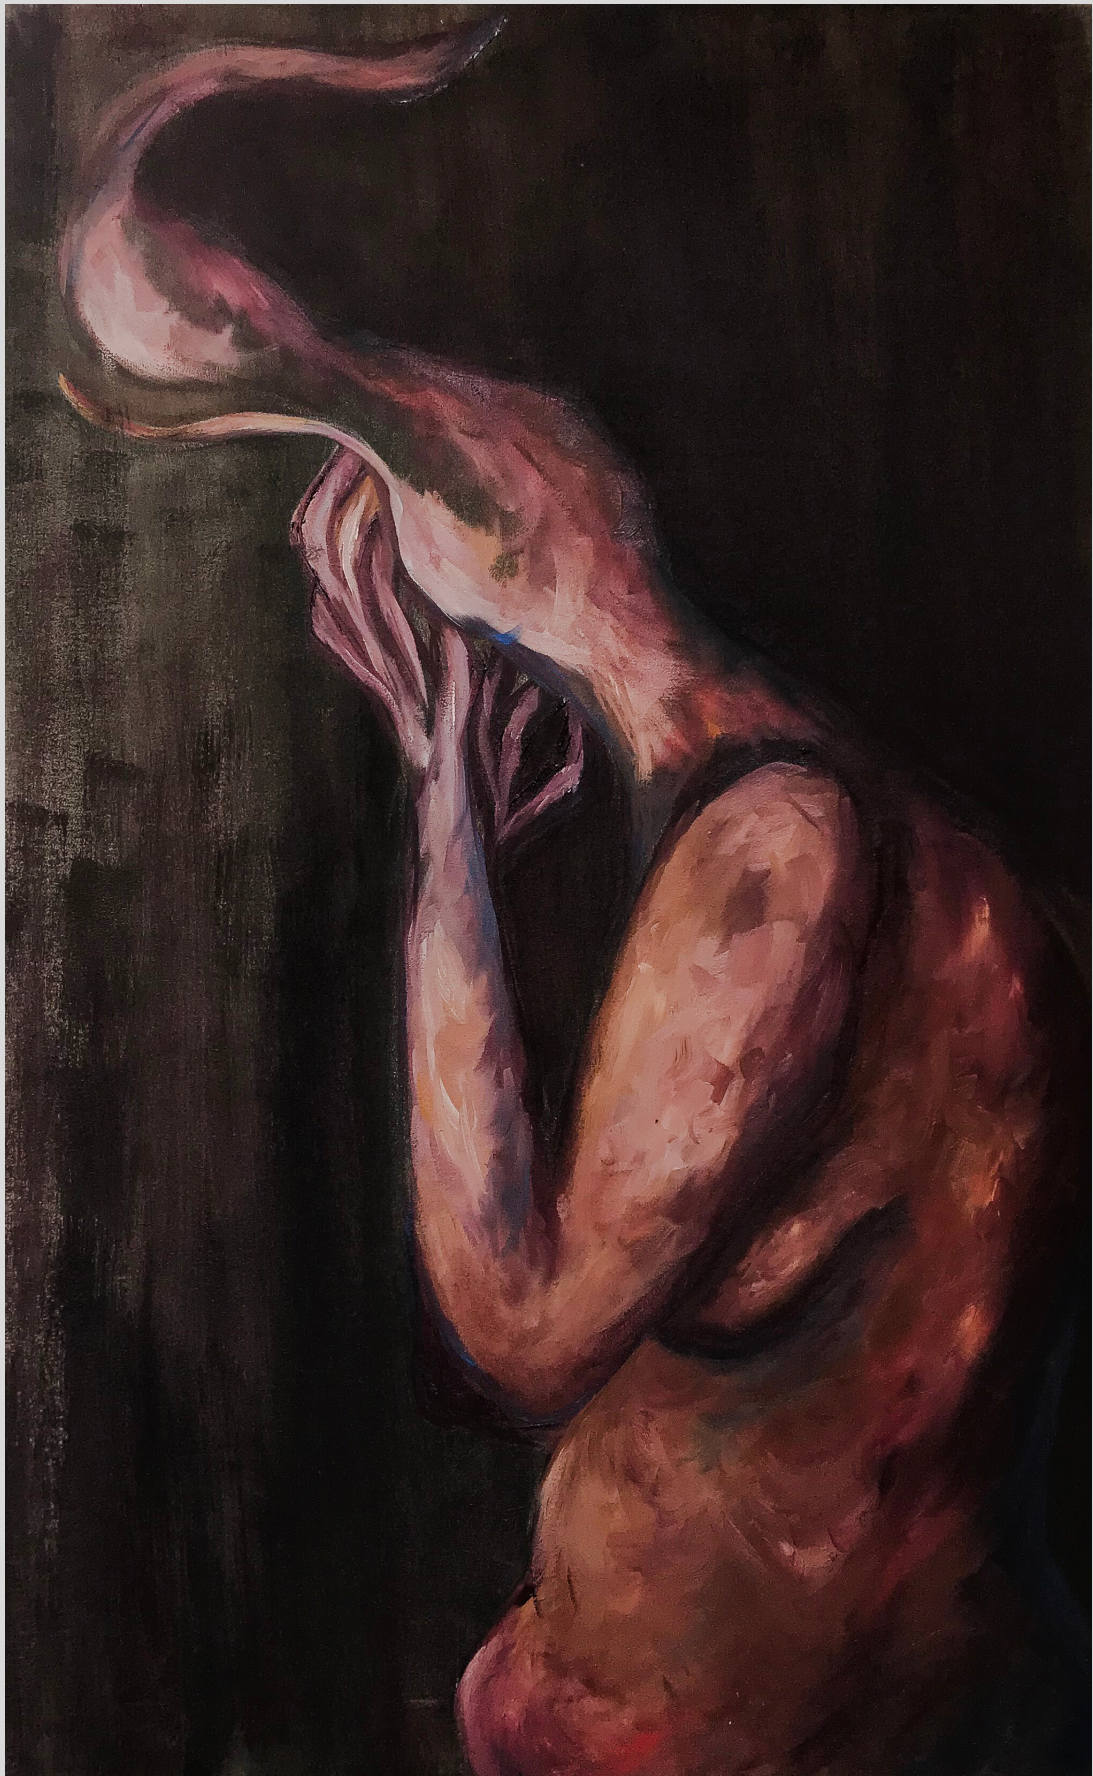

# LETÍCIA HONORIO

---

Artista Visual

PINTURA - FOTOGRAFIA - GRAVURA

# PINTURA

Sentir-se  
2019  
Acrílica sobre tela  
50x70cm

Sapatão  
2019  
Acrílica sobre tela  
40x60cm

Performar  
2019  
Acrílica sobre tela  
50x70cm

Padecer  
2019  
Acrílica sobre tela  
50x70cm

Permanecer  
2019  
Acrílica sobre tela  
50x70cm

Monstra  
2019  
Acrilica sobre tela  
50x70cm

Performar II  
2019  
Acrílica sobre tela  
50x70cm

Desejar  
2019  
Acrílica sobre tela  
50x70cm

Transe  
2019  
Acrílica sobre tela  
50x70cm

Criatura  
2018  
Óleo sobre tela  
80x150cm