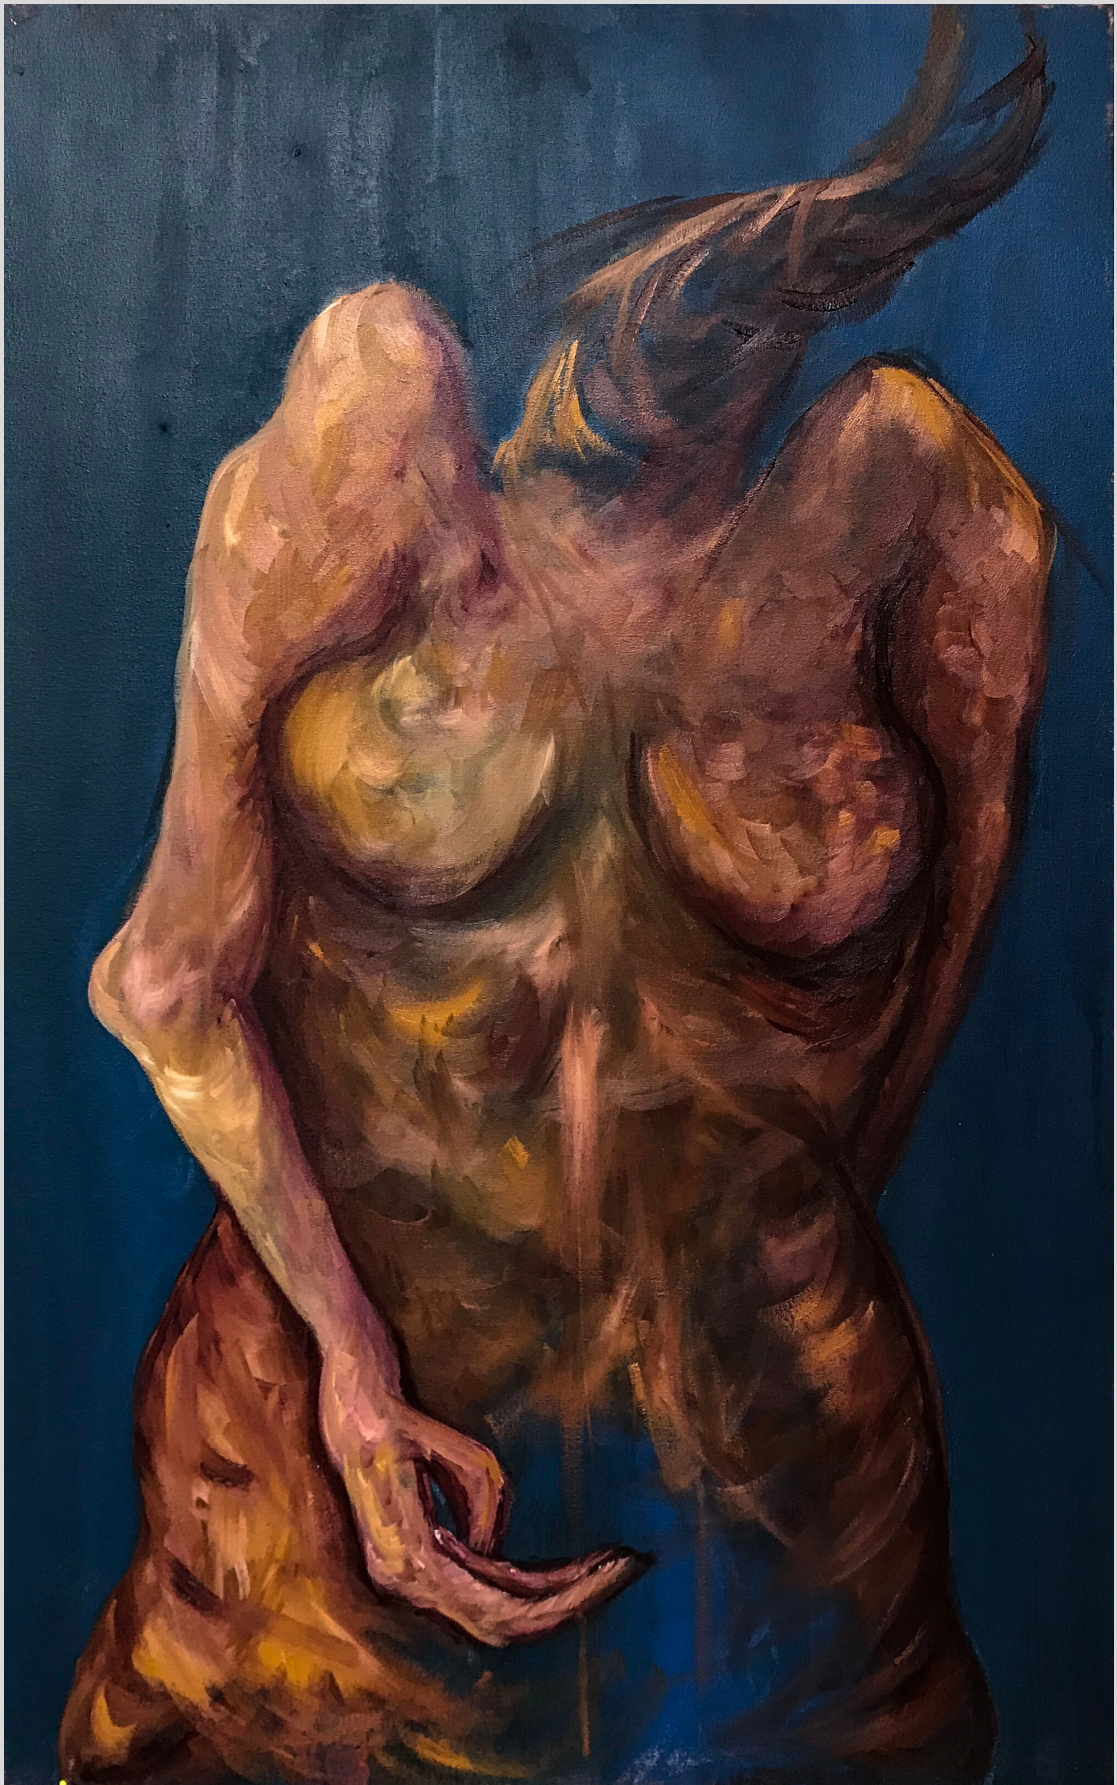

# LETÍCIA HONORIO

---

Artista Visual

PINTURA - FOTOGRAFIA - GRAVURA

# PINTURA

Sentir-se  
2019  
Acrílica sobre tela  
50x70cm

Sapatão  
2019  
Acrílica sobre tela  
40x60cm

Performar  
2019  
Acrílica sobre tela  
50x70cm

Padecer  
2019  
Acrílica sobre tela  
50x70cm

Permanecer  
2019  
Acrílica sobre tela  
50x70cm

Monstra  
2019  
Acrilica sobre tela  
50x70cm

Performar II  
2019  
Acrílica sobre tela  
50x70cm

Desejar  
2019  
Acrílica sobre tela  
50x70cm

Transe  
2019  
Acrílica sobre tela  
50x70cm

Criatura  
2018  
Óleo sobre tela  
80x150cm